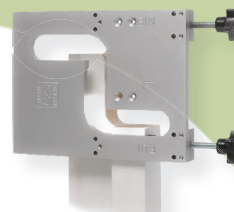

Het begint allemaal met de Infinity Repair freesmal.

Samen met de bijbehorende digitale werkomgeving heb je de basis om slimmer, makkelijker en productiever kozijnen te renoveren én te onderhouden.

Dankzij onze digitale tool voorkomt u verspillingen, faalkosten en onnodige arbeidsuren. In het deelelement wordt een chip verwerkt die een melding geeft wanneer het tijd is voor onderhoud.

Hierdoor wordt de productie en het onderhoud eenvoudiger, het vervangen wordt versneld en daarnaast bespaart u ook nog op de opslag en de logistiek er omheen.

Infinity Repair, de norm voor kozijnonderhoud

Het totaalsysteem van Infinity Repair is KOMO en FSC® gecertificeerd.

De materiaalkeuze voor Accoya hout heeft naast een grote invloed op de verwachte levensduur, ook een grote mate van stabiliteit.

Hierdoor zien wij een positief effect op de schilderonderhoudsbeurt van gemiddeld 5-6 jaar naar 8-9 jaar.

De gemiddelde levensduur van een Infinity Repair deelelement is 80 jaar met een garantie van 50 jaar op het Accoya hout.